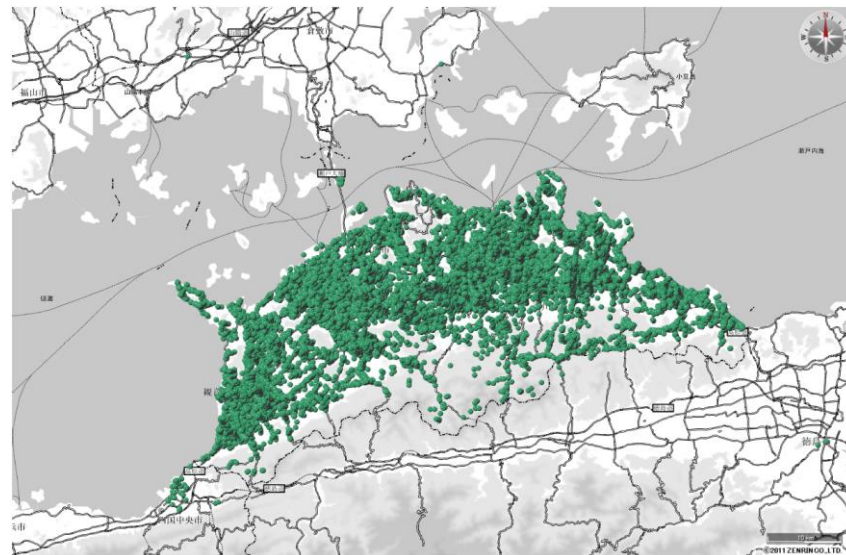

香川県 制覇！！

5月に入り、GWも明け落ち着き始めた今日この頃、当社配送エリアをマッピングする機会がありました。

香川県では4万軒強の配送を担う当社ですが、地図で見ると驚きました、山を除きほぼ香川県全土を網羅している事を再認識致しました。

社会インフラを担う事業者として配送供給網は命綱そのものです。将来に亘りLPガスの安定供給を継続していく受け皿とされるよう今後も配送品質の向上、並びに配送エリアの維持拡大に努めていきたいと改めて感じた次第です。

補足ですが、当社は、愛媛県と徳島の県境、また高知県四万十市エリア（1万6千軒強）でも配送事業を行っております。

アストモスガスセンター四国にて共に働きたいという志のある方は、ご一報下さい！

同志求む！！