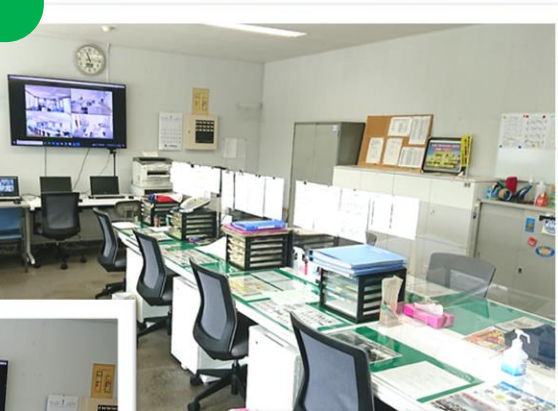

米沢と新庄営業所の“リフォーム”を実施しました!!

新庄営業所

壁掛けのテレビ画面は、全社と繋がっています。

NEW
事務机と椅子
に入替!

今日のお昼は
ビッキ石

今日のお昼は何食べよう?

ソファは、ベットにもなり、ゆっくり休めます。

米沢営業所