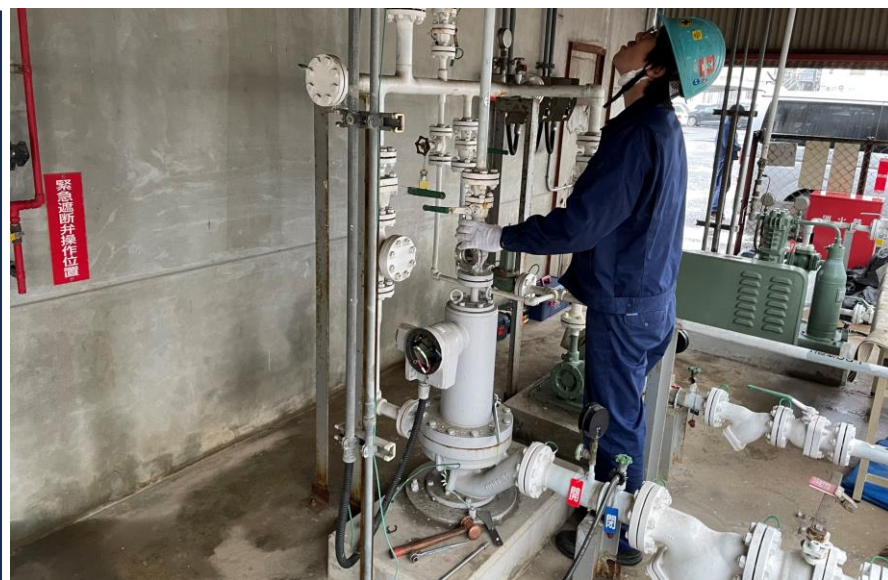

# 新年度を迎えて

3月末に充填所のエア-コンプレッサ-の点検を実施。繁忙期の充填を乗り切り、また、新たな期が始まる前に点検を実施しました。

また、今後の見込みとして、新規充填の受託の話も出てきている為、しっかりメンテナンスを実施してもらい、安定供給に務めていく所存です。

下松営業所でアグリ事業開始??  
左の写真は枝豆の苗の写真です。  
殺風景な事務所じゃいかんということから枝豆を植えることになり、6月下旬から7月上旬ごろが収穫の予定。🍷のつまみに今から楽しみです。